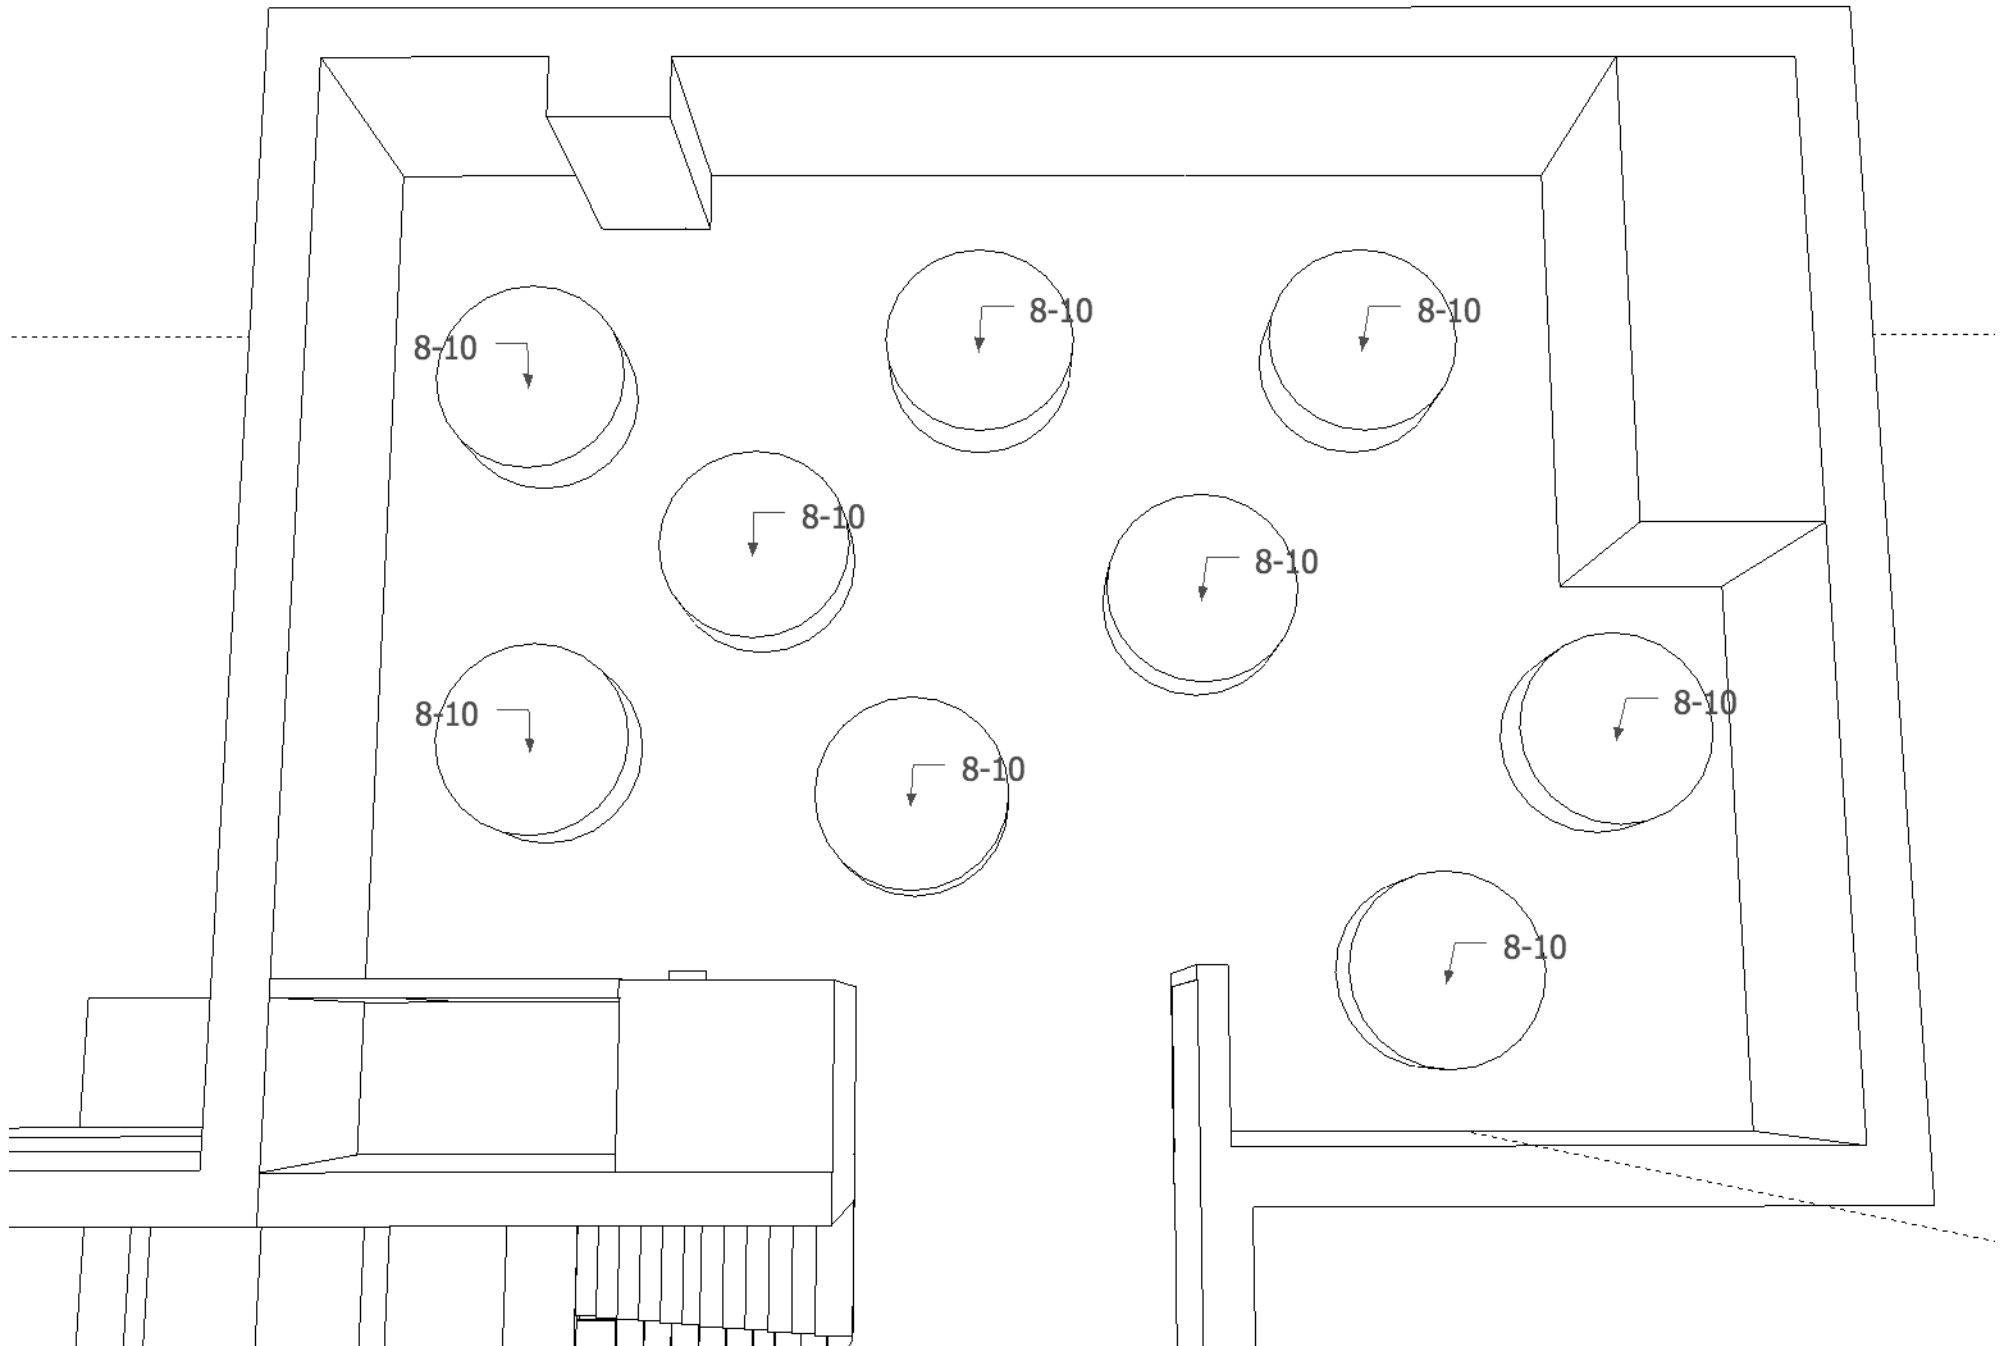

Norðursalurinn - langborð uppröðun - fyrir 100-112

North Hall - long tables - seats 100-112

Norðursalurinn - hringborð uppröðun - rúmar upp á 90 manns
North Hall - round tables - seats up to 90

Suðursalurinn - langborð uppröðun - upp á 40 manns

South Hall - long table - seats up to 40

Suðursalurinn - allment uppröðun - upp á 56 manns

South Hall - standard arrangement - seats up to 56