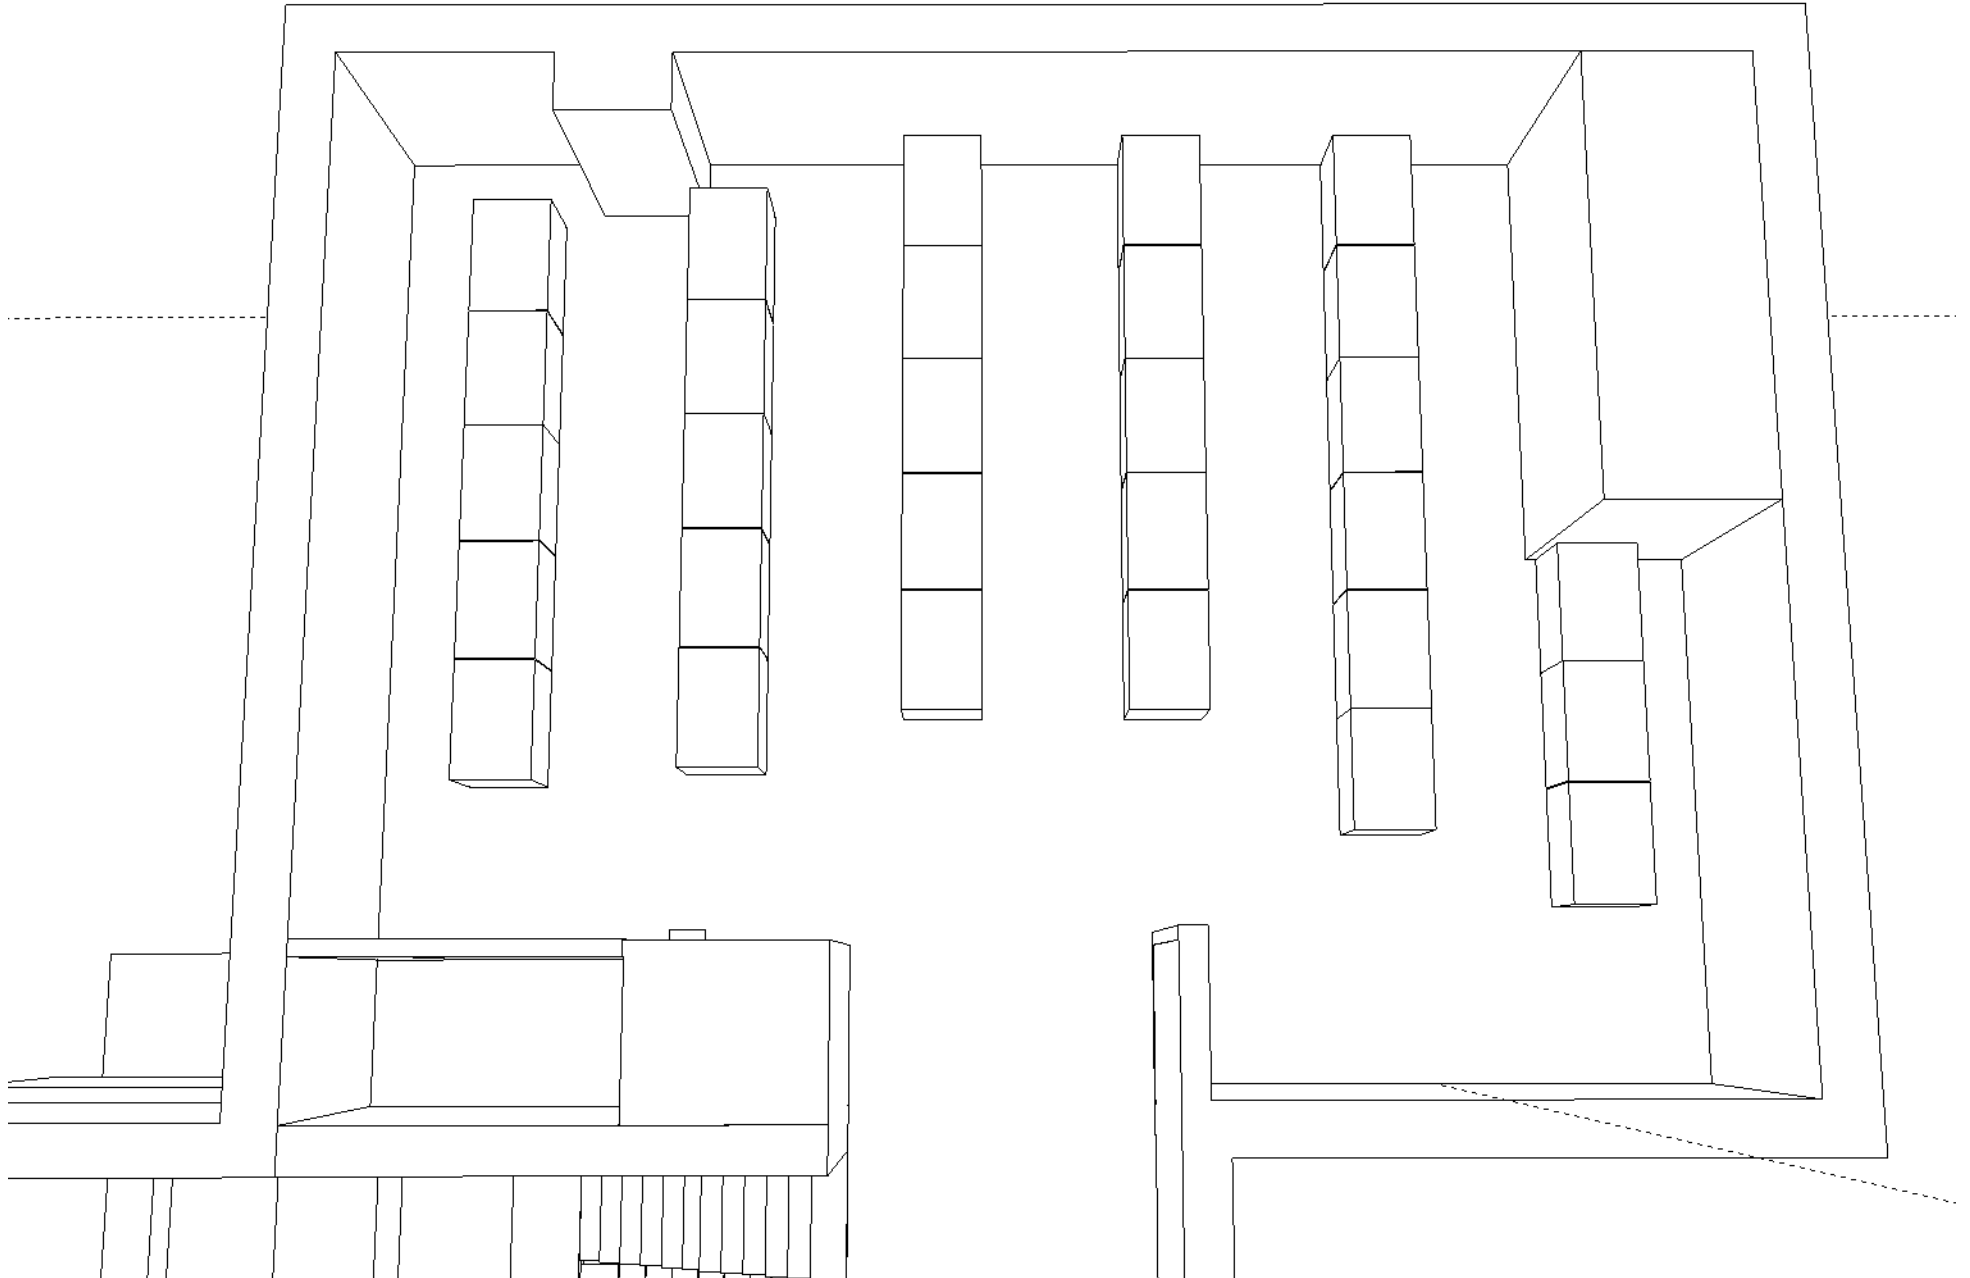

Norðursalurinn - langborð uppröðun - fyrir 100-112

North Hall - long tables - seats 100-112

Norðursalurinn - hringborð uppröðun - rúmar upp á 90 manns
North Hall - round tables - seats up to 90

Suðursalurinn - langborð uppröðun - upp á 40 manns

South Hall - long table - seats up to 40

Suðursalurinn - allment uppröðun - upp á 56 manns

South Hall - standard arrangement - seats up to 56